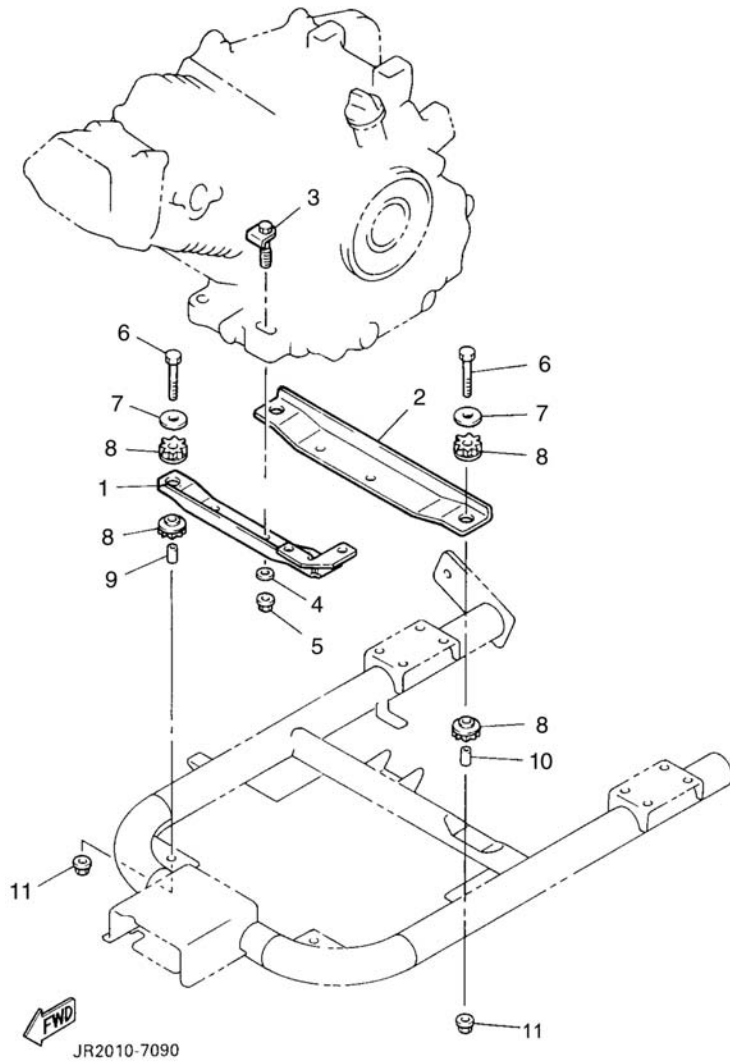

FIG. 10 ENGINE MOUNT

RE	PART NUMBER	DESCRIPTION	QTY	REMARKS
1	JN6-F1411-00-00	BRACKET, ENGINE 1	1	
2	JN6-F1419-02-00	BRACKET, ENGINE 2	1	
3	JN6-F1481-00-00	BOLT, ENGINE	4	
4	92907-10200-00	WASHER, PLAIN	4	
5	95607-10200-00	NUT, U-FLANGE	4	
6	90101-08870-00	BOLT, HEX	4	
7	90201-088K6-00	WASHER, PLAIN	4	
8	JN6-F1486-00-00	DAMPER, 2	8	
9	JN6-F1459-00-00	SPACER	2	
10	JN6-F1459-10-00	SPACER	2	
11	90185-08169-00	NUT, U-FLANGE	4	